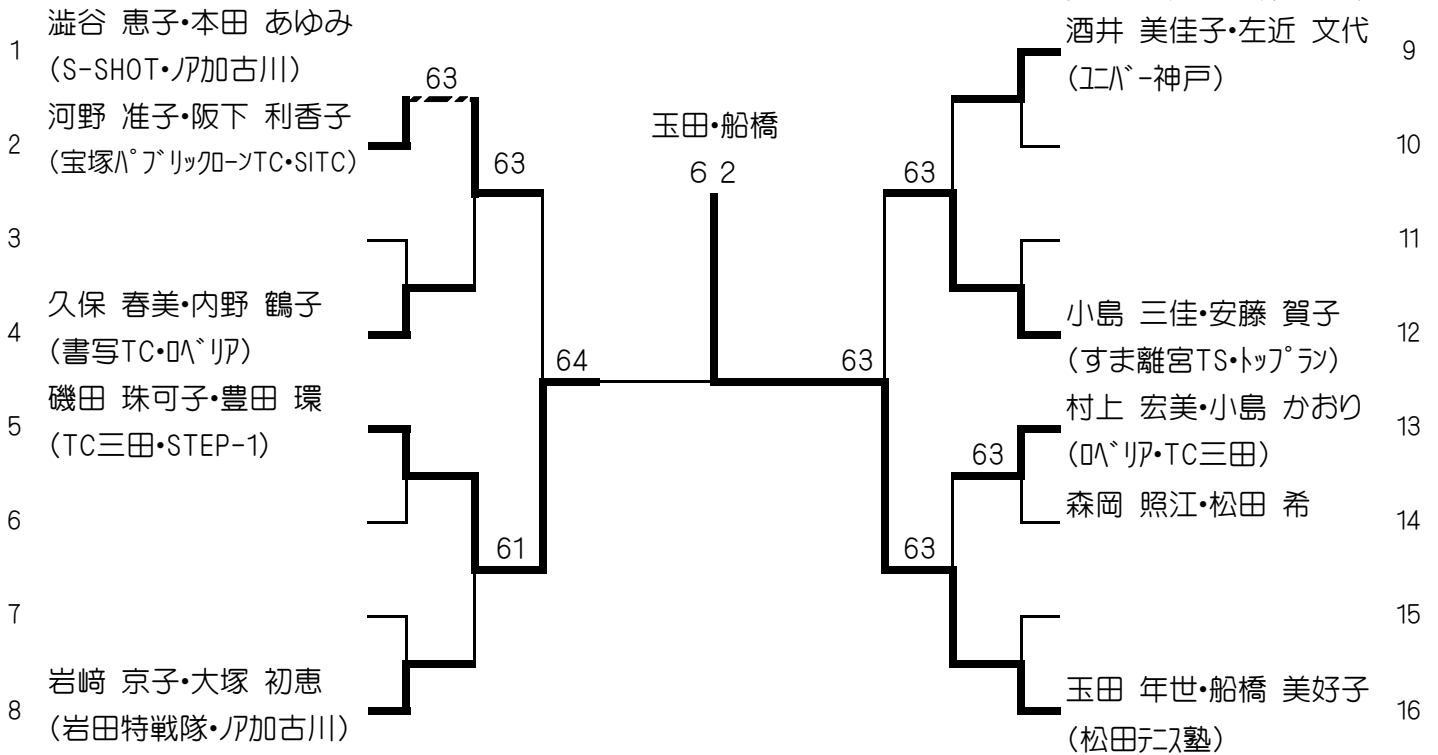

Princeレディステニストナメント2016兵庫大会

コンソレーション

オープン

7月21日(木)吉川総合公園

チャレンジ

7月21日(木)吉川総合公園