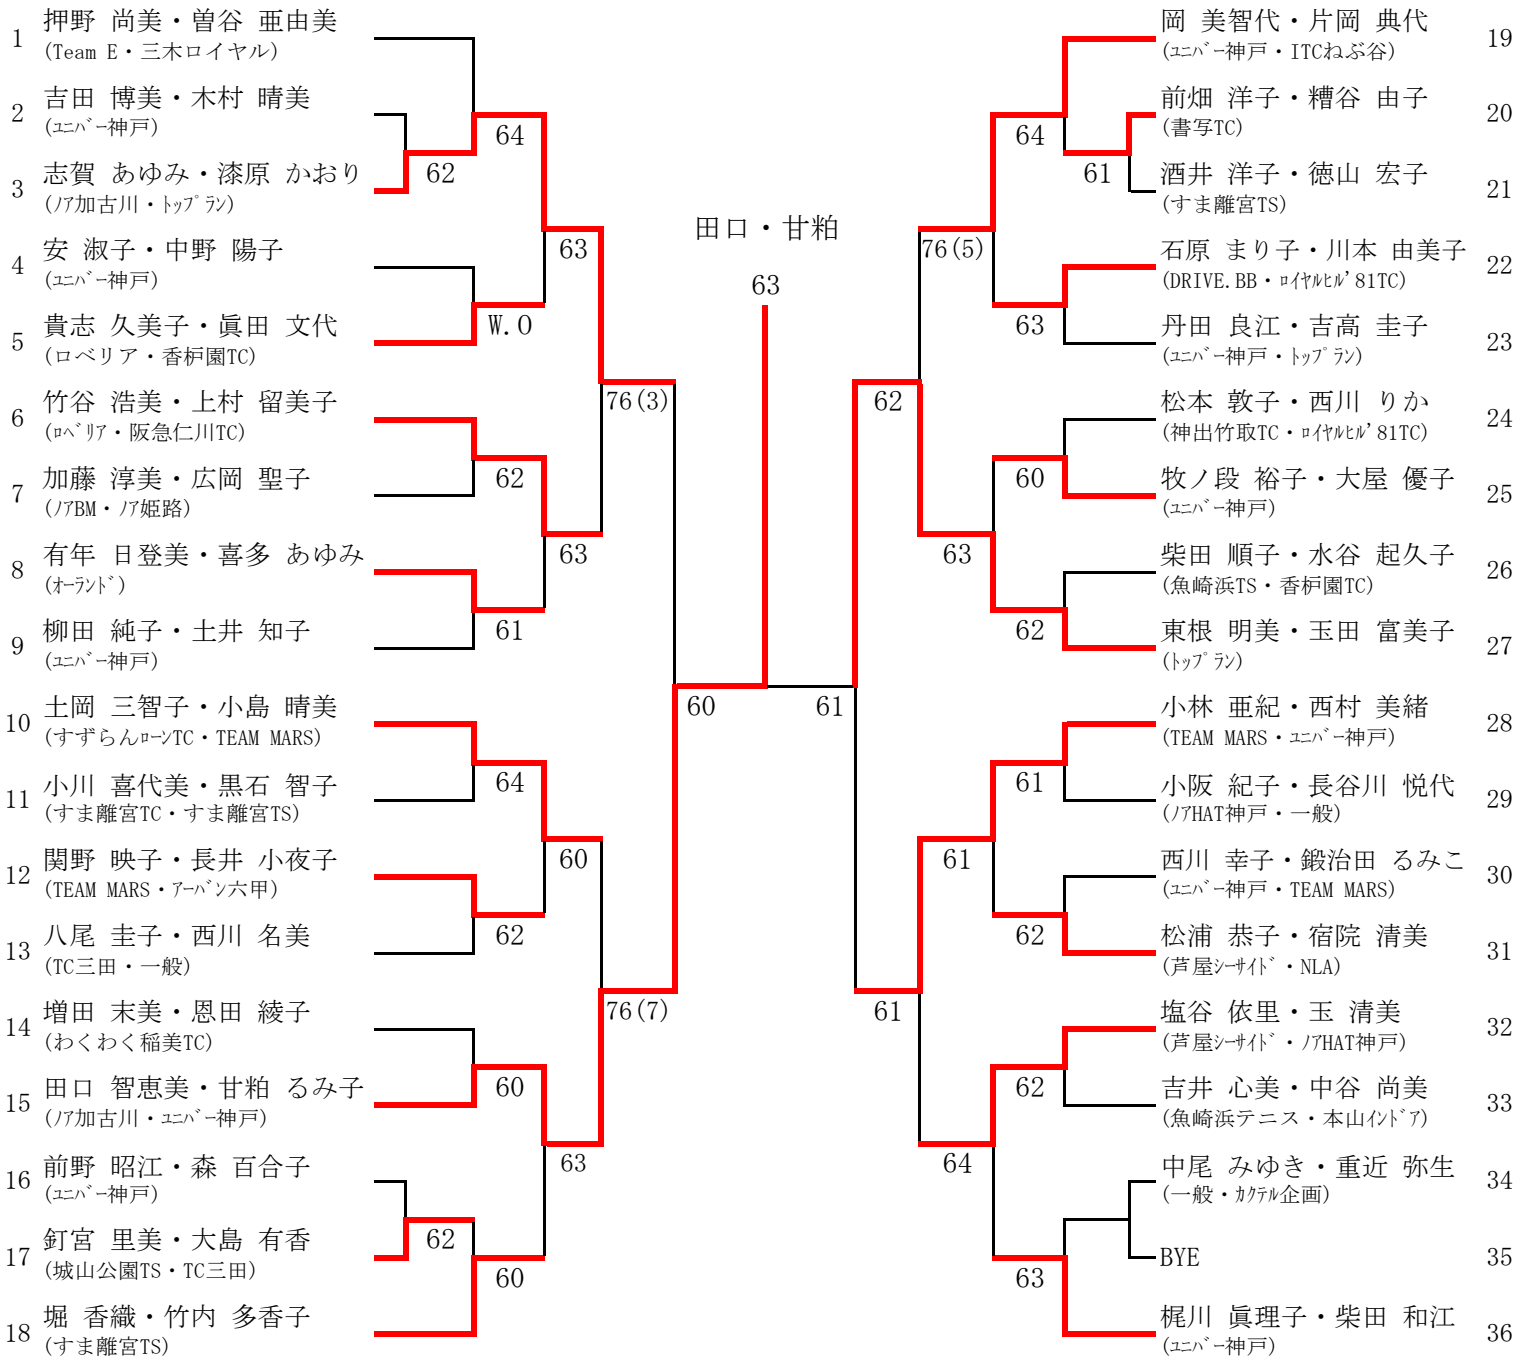

# 2014年第5回兵庫レディースBC級テニス大会

11月4日 (火) 5日 (水)

(決勝)

小島・松田

76(4)

田口・甘粕

小島・松田

# 2014年第5回兵庫レディースBC級テニス大会

11月4日 (火) 5日 (水)

37	片山 尚代・山岡 敦子 (ロイヤルビル'81TS・ユニバー神戸)								菊池 奈緒美・山田 由美子 (トップラン)	55
38	BYE								BYE	56
39	魚澤 めぐみ・新谷 弘子 (TEAM MARS)								梶原 まゆみ・松田 圭子 (すずらんローンTC・TEAM MARS)	57
40	林 恭子・福井 裕子 (TC三田・城山公園TS)								中西 千穂・山本 美佐子 (ユニバー神戸)	58
41	瀧本 友見・佐藤 奈美 (ロベリア)								岡 智香・岡田 綾 (香炉園TS)	59
42	奥主 ゆり・西村 賀代子 (トップラン・書写TC)								水谷 有美・松村 明子 (ユニバー神戸・一般)	60
43	酒井 朝子・鳥井 はるみ (ユニバー神戸)								福原 圭子・大塚 純子 (タリグレインTC・TC EGG)	61
44	竹中 加奈子・小林 幸代 (トップラン)								松下 佐代子・伊東 育子 (三木ロイヤルTC・星和高原TC)	62
45	川高 恵子・菊繁 由加利 (teamよっし〜☆・わくわく稲美TC)								山崎 裕子・古舞 直実 (トップラン・ステップラン)	63
46	三好 尚子・横田 俊子 (ユニバー神戸)								橋本 晃子・山下 ミユキ (ユニバー神戸)	64
47	吉田 昌希子・入 純子 (ノア西宮)								菊谷 ルミ子・福島 真智子 (ロイヤルビル'81TC)	65
48	城之園 純子・岩田 裕美 (M'S13・阪急仁川TC)								奥田 久美子・丸尾 伊津子 (すずらんローンTC・TEAM MARS)	66
49	梶山 行子・高松 真由美 (TASU-club)								上谷 るみ・中野 裕子 (TC三田)	67
50	中塚 麻由子・熊谷 節代 (三木ロイヤル・TEAM MARS)								中安明子・大原 芳子 (ユニバー神戸)	68
51	松下 幸子・西 清子 (ユニバー神戸)								寺口 章子・鈴木 徳子 (わくわく稲美TC・緑が丘TC)	69
52	井上 雅子・門脇 恵実 (ITC神戸・すま離宮TS)								村松 美代子・尾崎 左知子 (ユニバー神戸)	70
53	日浦 美紀子・西牧 佳子 (トップラン)								本郷 京子・谷郷 美奈子 (トップラン・ノ姫路)	71
54	名賀 由美子・継山 敏子 (すずらんローンTC・TEAM MARS)								小島 覧花・松田 かつゑ (TEAM MARS・アーバン六甲)	72