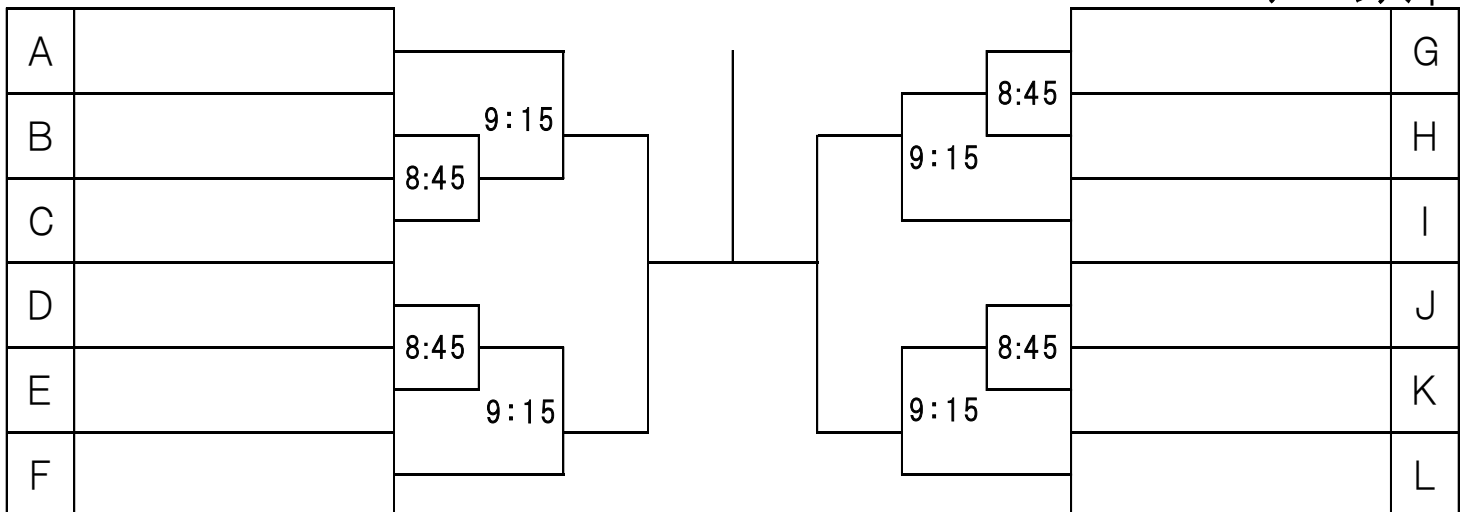

【シード選手】

- | | | |
|------------------------------------|----|--------------------------------------|
| 1 金 理恵・川本 尚子 (TC神戸・一般) | 5 | 入 純子・吉田 昌希子 (ノア西宮) |
| 2 奥野 千鶴・日尾 温子 (Sテニス) | 8 | 米岡 朋子・生島 恵理子 (ノア西宮) |
| 3 山中 洋子・油野 陽子 (一般・ノア西宮) | 9 | 岡田 文芽・沢辺 悦子 (松田テニス塾・GR8) |
| 4 阪本 由紀子・中野 利香 (ノア姫路・ラブオール) | 5 | 岡 智香・岡田 綾 (香栢園) |
| 5 佐々木 恵子・松持 知子 (Team-F・阪急仁川TS) | | 薦田 妙子・阪上 由美子 (TASU-Club・Do planning) |
| 5 内田 和子・福本 麻紀 (CIRCLE S・宝塚パブリックTC) | 12 | 相澤 明美・前川 綾子 (すま離宮TS・宝塚パブリックTC) |

☆ ポイントが同じ場合、シードの順位は抽選で決めました

【決勝トーナメント】

S3

11月10日(水)

アーバン六甲

※4位までS4に上がります