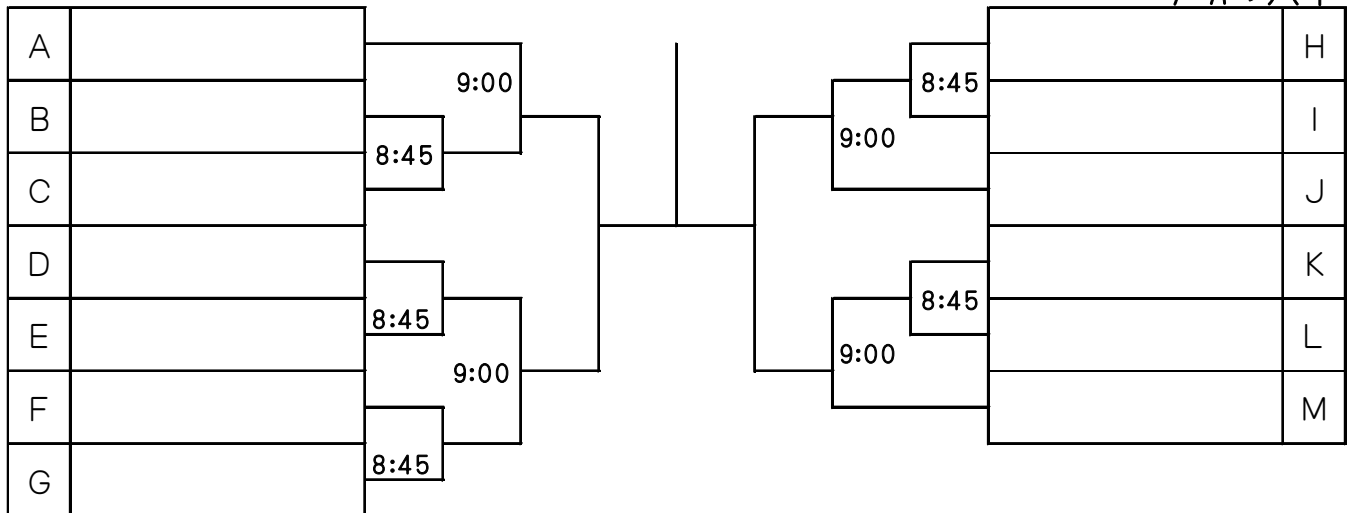

11月19日(火) アーバン六甲

K	13:00	41	42	43	44	成績	順位
41	岡 智香・岡田 綾 (香柁園)						
42	井上 和美・坂本 美保 (J-three)						
43	河崎 千景・山田 真理子 (08^リア)						
44	力丸 庸子・福井 美紀代 (多田ハイグリーンTC)						

M	13:00	49	50	51	52	成績	順位
49	井関 純子・渡邊 豊恵 (08^リア)						
50	藤田 直子・太田 香織 (08^リア)						
51	井上 英美・田中 正美 (松田テニス塾・宝塚ハイグリーンTC)						
52	石田 真美・中山 里茶 (阪急仁川・香柁園)						

L	13:00	45	46	47	48	成績	順位
45	滑川 富子・李 美奈子 (エハ^神戸・松田テニス塾)						
46	西村 美緒・佐藤 秀子 (エハ^神戸)						
47	西森 亜希子・水木 洋子 (Jが江坂・香柁園)						
48	吉田 彩・秋山 博美 (くにじま)						

【シード選手】

1 野村 よし子・重坂 栄里子 (宝塚ハイグリーンTC・松田テニス塾)	8 池野 友美・植野 啓子 (STニス)
2 井関 純子・渡邊 豊恵 (08^リア)	9 川口 まゆみ・一ツ家 由紀 (01ヤルビル81TC・一般)
3 上村 留美子・福嶋 由美子 (08^リア・ITCスカウト)	5 山本 美奈子・安達 裕子 (JABM・香柁園)
4 澤田 桃子・審 佐和子 (一般・松田テニス塾)	滑川 富子・李 美奈子 (エハ^神戸・松田テニス塾)
5 森下 圭・平松 正子 (Trantotte)	12 油野 陽子・山中 洋子 (CIRCLE S・松田テニス塾)
6 松尾 彬子・松屋 夏佳 (川西市0-TC・多田ハイグリーンTC)	13 菊池 奈緒美・荒木 三千代 (トップラン)
7 岡 智香・岡田 綾 (香柁園)	

2. ☆ ポイントが同じ場合、シードの順位は抽選で決めました

《S3》【決勝トーナメント】

11月20日(水)

アーバン六甲