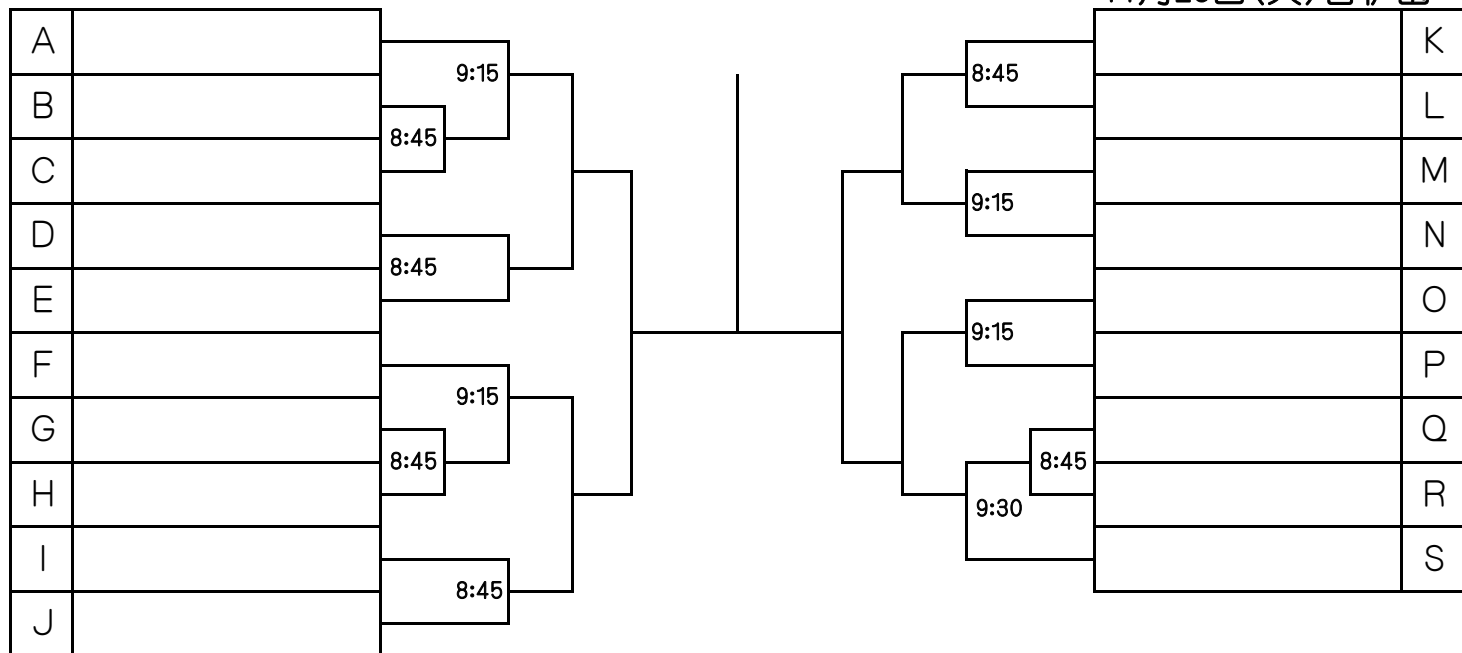

《S1》中央【決勝トーナメント】

11月26日(火)

芦屋シ-サイト

※8位までS2に上がります

《S2》中央【決勝トーナメント】

11月26日(火)香栞園

7位決定戦
敗者同士でします

※7位までS3に上がります