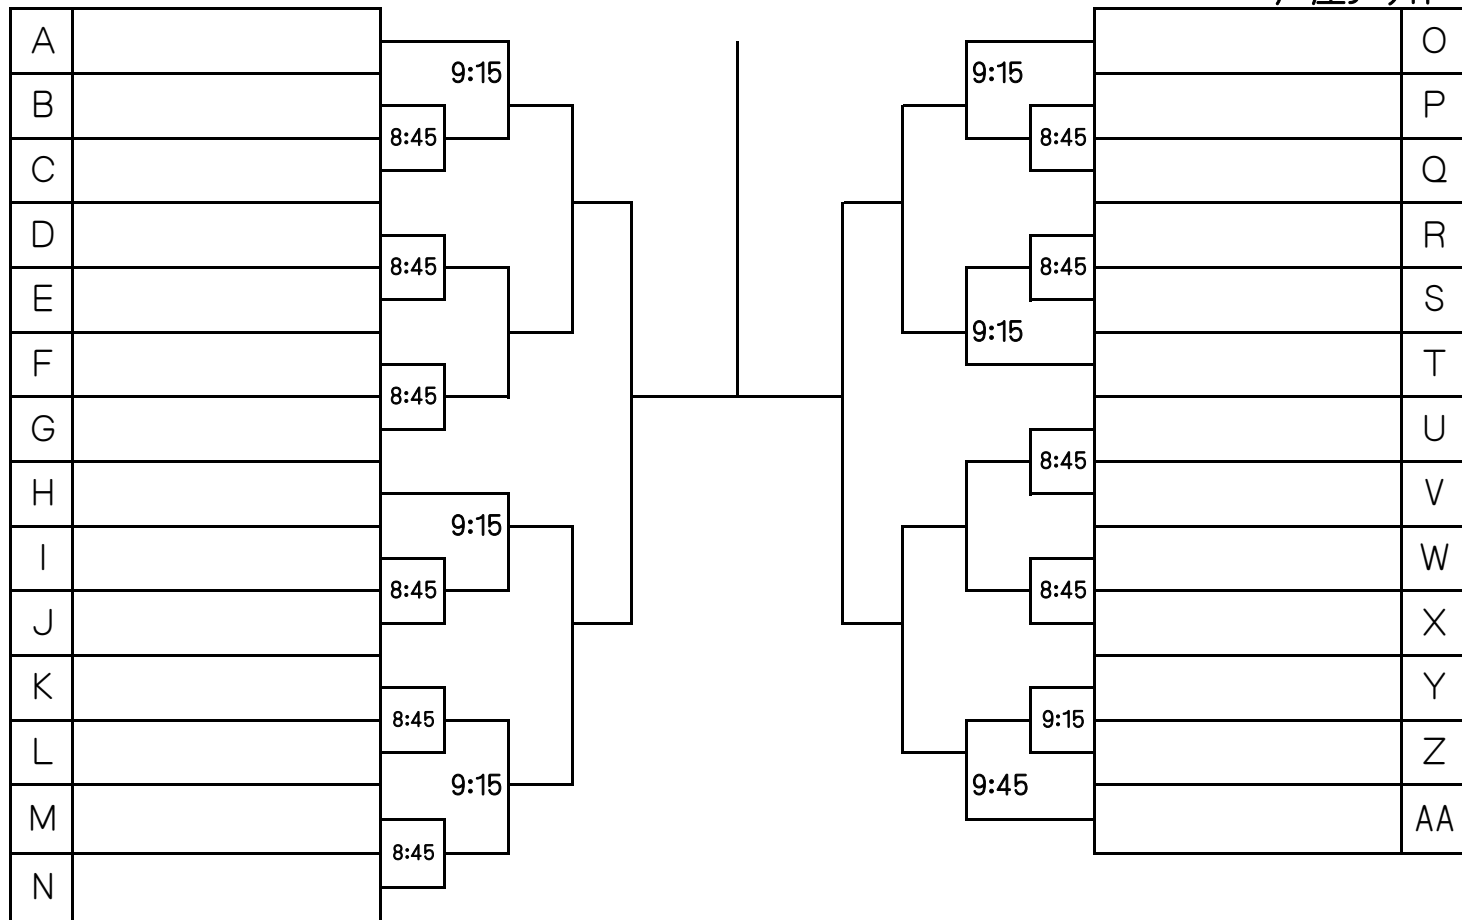

《S1》中央【決勝トーナメント】

11月26日(火)

芦屋シ-サイト

※8位までS2に上がります

《S2》中央【決勝トーナメント】

11月26日(火)香栞園

7位決定戦
敗者同士でします

※7位までS3に上がります