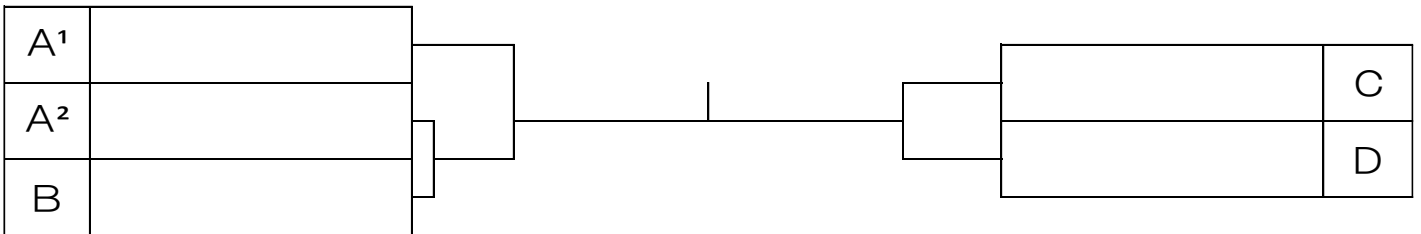

第11回 ブルボンレディースチャンピオンカップ 2024

②NDK来夢・嬉しの森テニスコート(明石公園)

チャレンジの部

5月2日(木)

A		8:45				成績	順位
		1	2	3	4		
1	横田 俊子・大原 芳子 (ユニバ[*]-神戸)	X					
2	平田 めぐみ・河津 玲子 (コスバ[*]神崎川・テニスプラザ[*]尼崎)		X				
3	白瀬 千富・上野 千鶴 (一般)			X			
4	神先 みか・三田 暢子 (TKCレディースアカデミー[*]-TS-書写)				X		

C		8:45				成績	順位
		8	9	10			
8	藤尾 直子・和田 真理子 (阪急仁川TS)	X					
9	中村 弘子・鳥居 市子 (すま離宮TS)		X				
10	香川 美知子・瀬川 沙織 (ユニバ[*]-神戸・ITC名谷)			X			

B		8:45				成績	順位
		5	6	7			
5	浜野 有紀・山名 かおり (TKCレディースアカデミー[*]-)	X					
6	榎本 幸代・菅田 明美 (香栞園)		X				
7	菊谷 ルミ子・樋上 恵子 (ロイヤルヒル[*]81)			X			

D		8:45				成績	順位
		11	12	13			
11	若林 理香・塩道 靖子 (ユニバ[*]-神戸・TKCレディースアカデミー[*]-)	X					
12	大山 尚美・平峰 真由美 (松田テニス塾)		X				
13	新井 麻耶子・谷 佳代 (T-egg)			X			

☆ 注意 ☆

- ※ 全リーグ6ゲーム先取(ノード)
- ※ 3組は1-2・2-3・1-3で行います
- ※ 3組のブロックで欠場が出た場合は4チームのブロックから抽選で移行します
- ※ 4組は1-2・3-4・1-3・2-4で行います
- ※ 4組の所は2組が1位トーナメントにいけます(勝率の高い組がA1になります)
- ※ 欠場で2チームのブロック1-1となった場合は取得ゲーム率(同率はタイブレークとします)

1位トーナメント