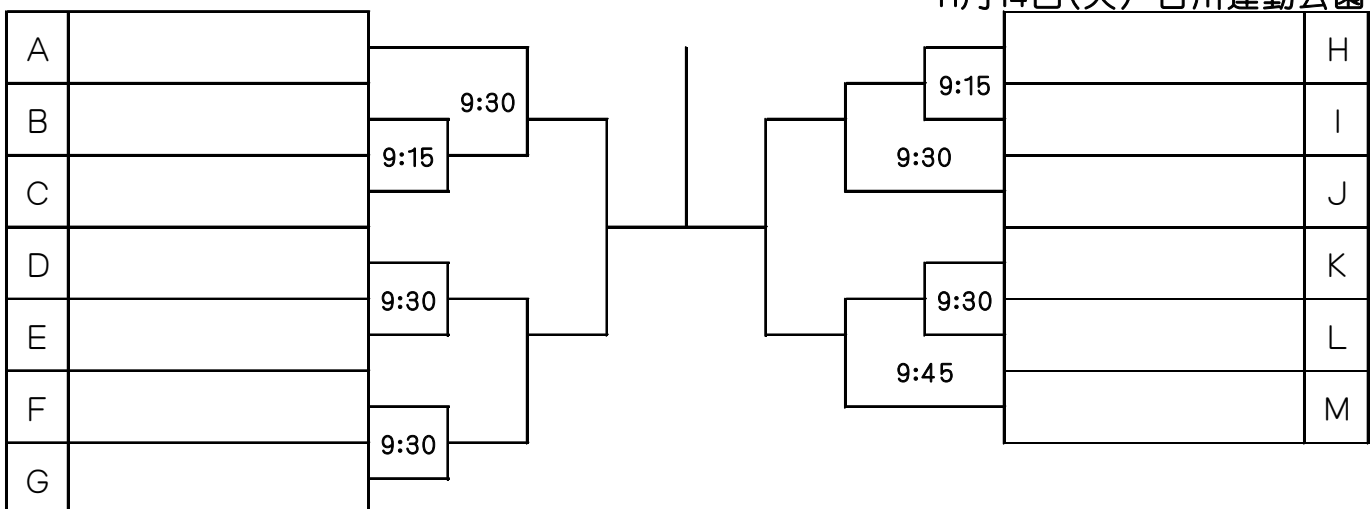

☆ ポイントが同じ場合、シードの順位は抽選で決めました

西 S2

11月14日(火) 吉川運動公園

※4位までS3に上がります